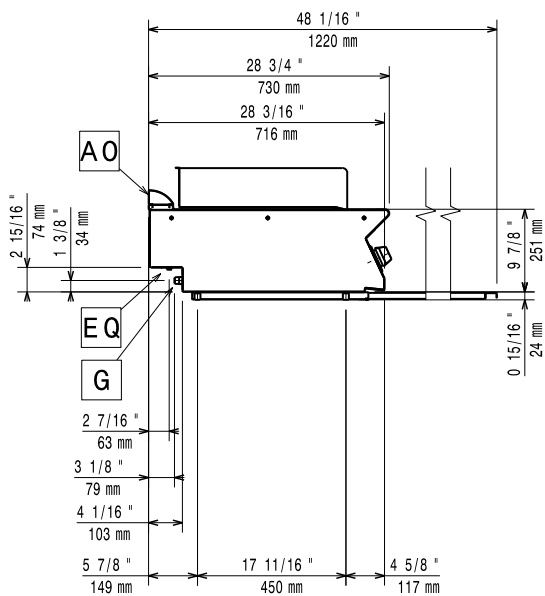

Sida

EQ = Ekvipotential skruv
G = Gasanslutning

Topp