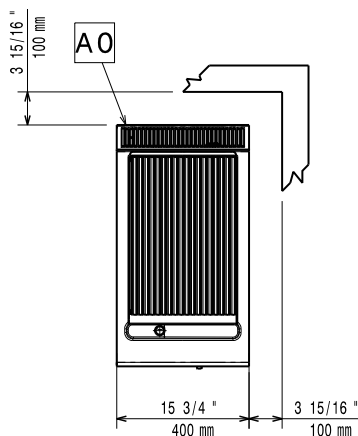

Gas

Gas, effekt:	7 kW
Standardgasleverans	Natural Gas
Gastyp alternativ:	LPG; Naturgas; Stadsgas
Gasintag:	3/4"

Viktig information

If appliance is set up or next to or against temperature sensitive furniture or similar, a safety gap of approximately 150 mm should be maintained or some form of heat insulation fitted.

Nettovikt:	32 kg
Fraktvikt:	46 kg
Frakthöjd:	530 mm
Fraktbredd:	460 mm
Fraktdjup:	820 mm
Fraktvolym:	0.2 m³
[NOT TRANSLATED]	N7GG